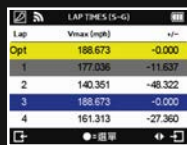

## 極速計時器 GPS Lap Timer Color

**LT-Q6000** 極速計時器能即時以高速率紀錄(10Hz Log)並透過2.4吋彩色液晶螢幕精準顯示並比較各種單圈成績、速度、位置和加速度等，適用於直線加速賽、圈賽計時賽、拉力賽、性能測試等多樣化的賽車極速運動。

操作畫面：

主功能畫面

直線加速即時顯示

分段圈賽即時顯示

賽道競速成績表

依萬年曆查詢歷史紀錄

GPS 車速表

產品功能：

- 2.4吋彩色液晶螢幕即時顯示和比較單圈或分段成績
- 支援各類型直線加速計時模式，如0-100m, 0-400m, 100-200kph等
- 支援多種類圈賽計時可依需求選擇分段圈賽或簡易圈賽
- 加速性能測試讓您驗證改車效能
- 用顏色即時告知您成績進步或退步以立即調整駕車
- 高速率每秒10筆紀錄(10 Hz Log)提供高精準度計錄和計時
- 內建3軸重力加速器能支援動力感測自動讀秒
- 全球第一全中文化介面簡單操作、立即上手
- 2GB大容量記憶體，可隨時瀏覽和分析歷史資料
- 支援G力分析，車速表功能和IPX-3防水等級
- 支援機器自建賽道或QRacing同步資料庫賽道